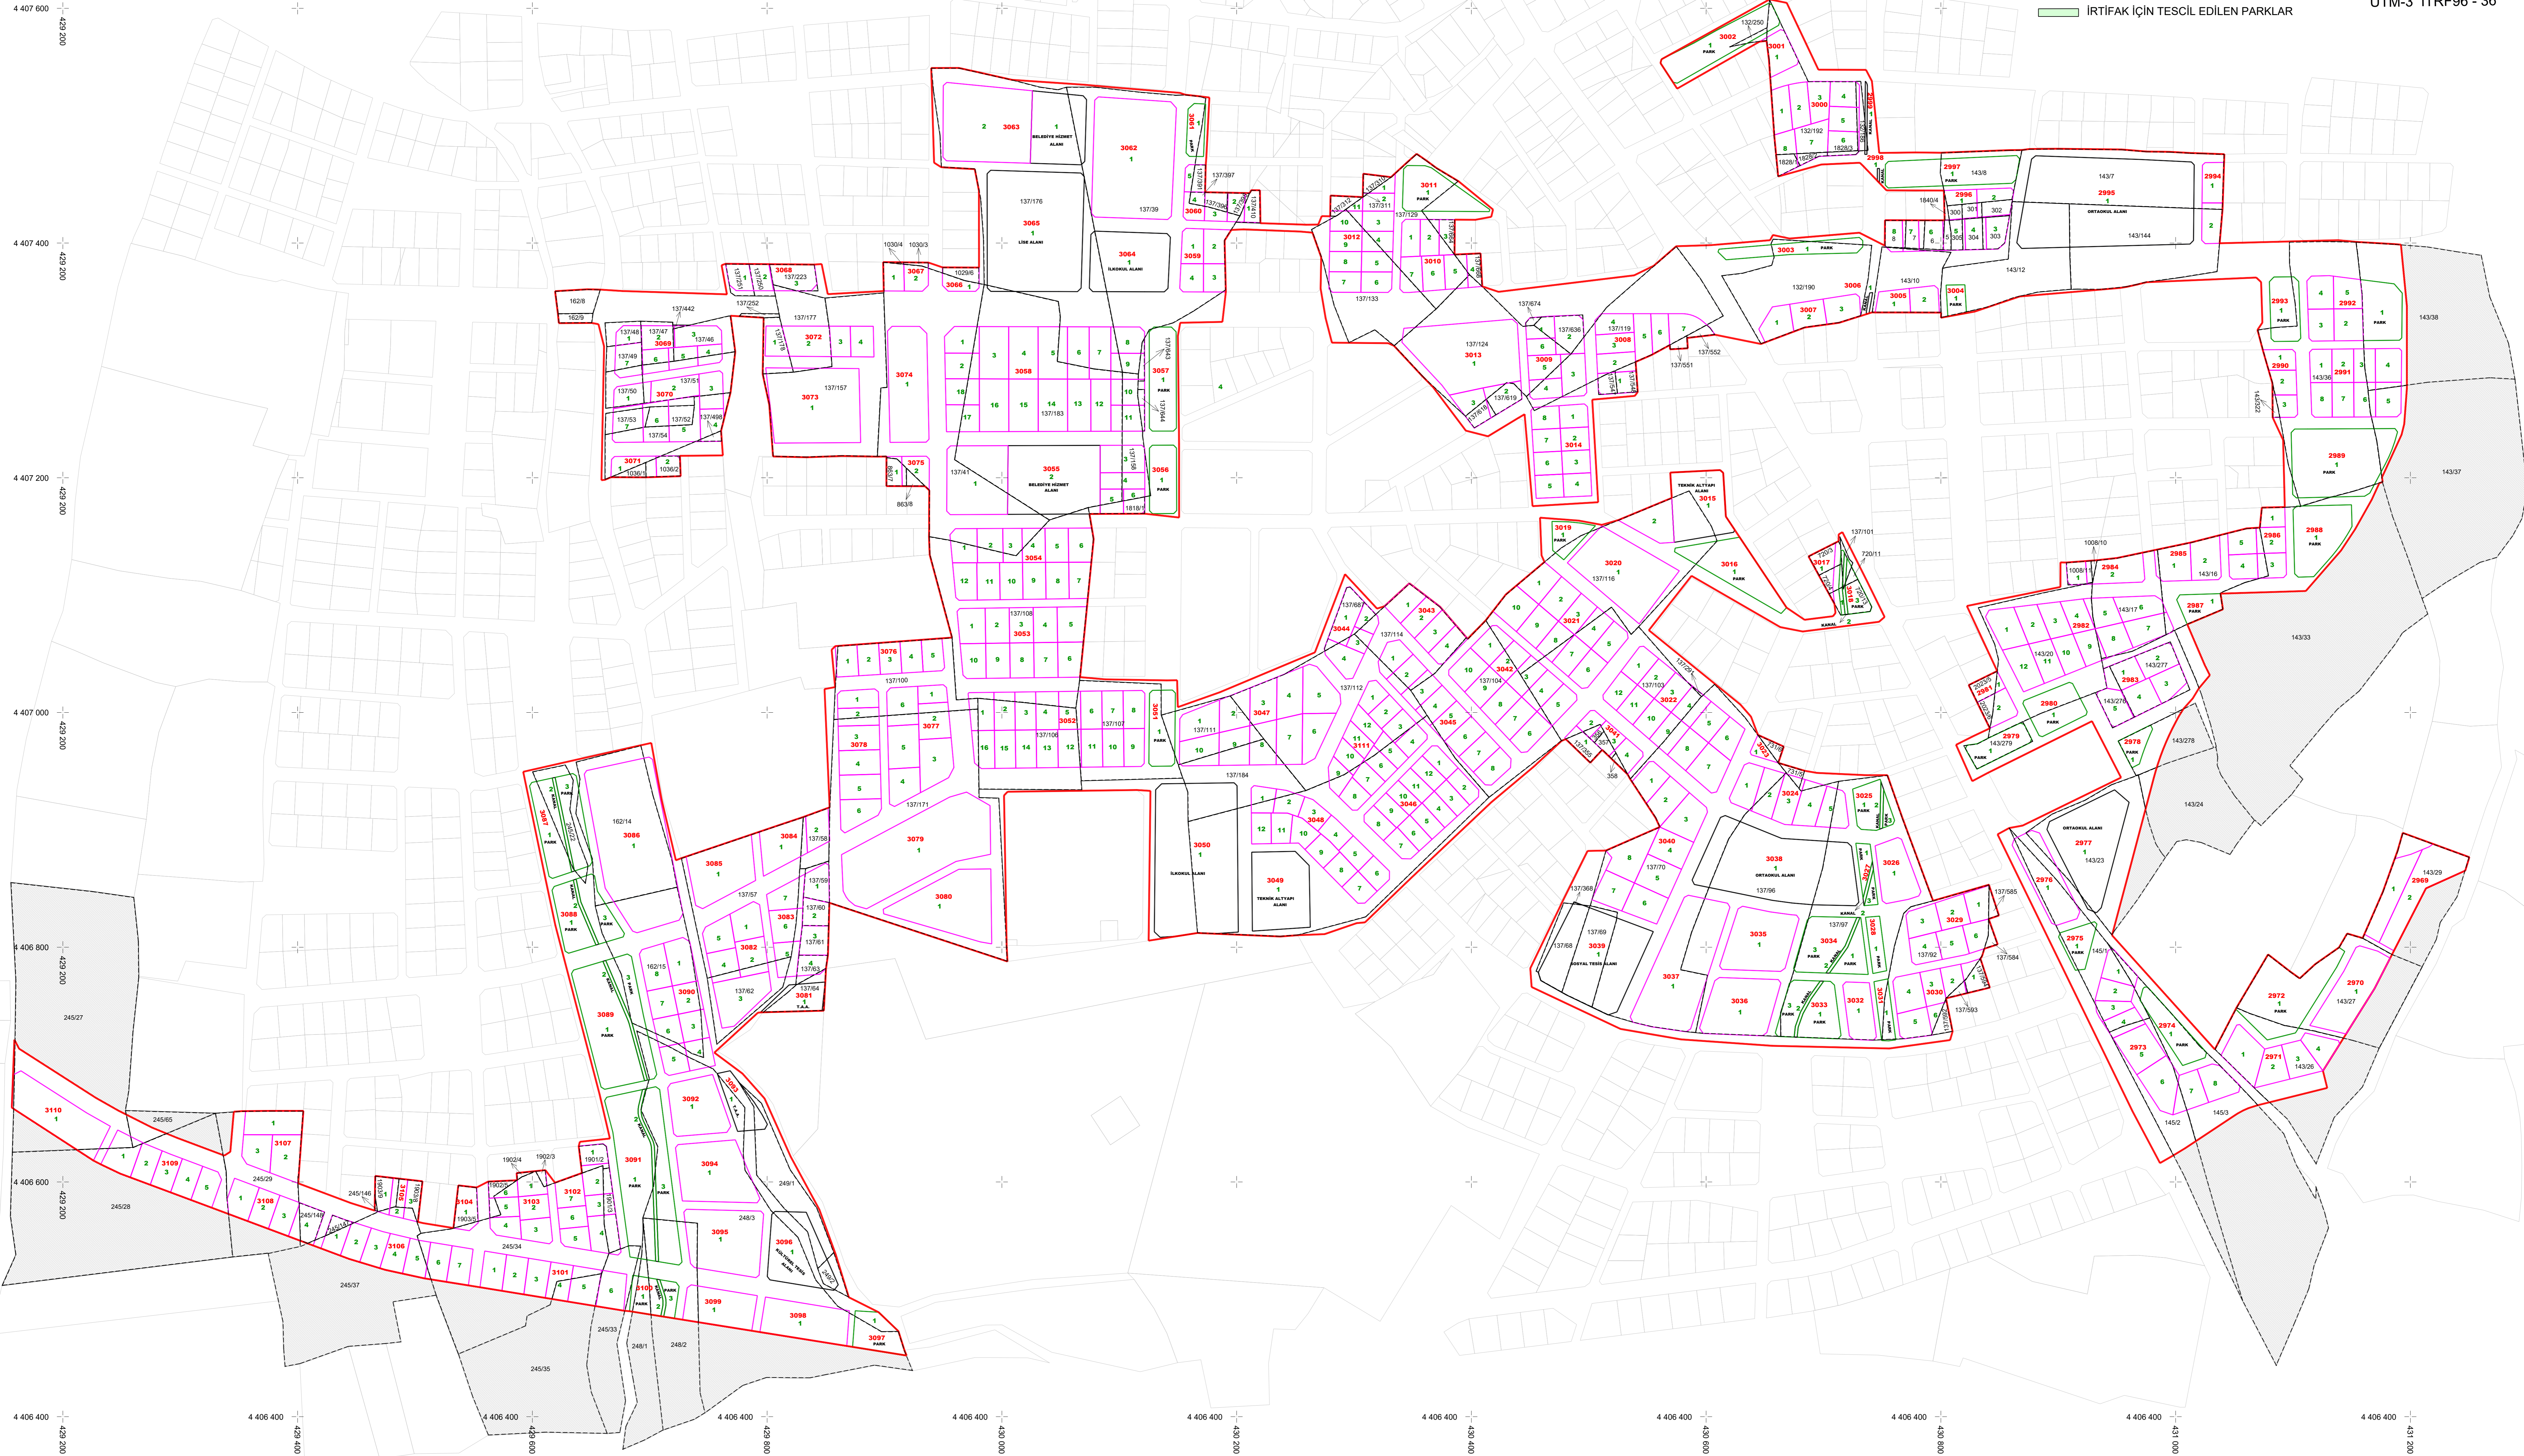

YOZGAT İLİ SORGUN İLÇESİ KARŞIYAKA MAHALLESİ
18. MADDE UYGULAMASI PARSELASYON HARİTASI

- DÜZENLEME SINIRI
- KADASTRO AYIRMA ÇAPLARI
- KADASTRO AYIRMA ÇAPLARI
- İMAR PARSELLERİ
- İMAR PARK ALANLARI
- İRTİFAK HAKLARI
- İRTİFAK İÇİN TESCİL EDİLEN YOLLAR
- İRTİFAK İÇİN TESCİL EDİLEN PARKLAR

| İSYENİN | İSYENİN İZLENİMLERİ (ÖZEL GİREŞİM PROJESİ ÇERÇEVESİNDE) | KADASTRO İZLENİMİ (ÖZEL GİREŞİM PROJESİ ÇERÇEVESİNDE) |
|---------|---|---|
| Plan | | |
| Tarih | | |
| Notlar | | |