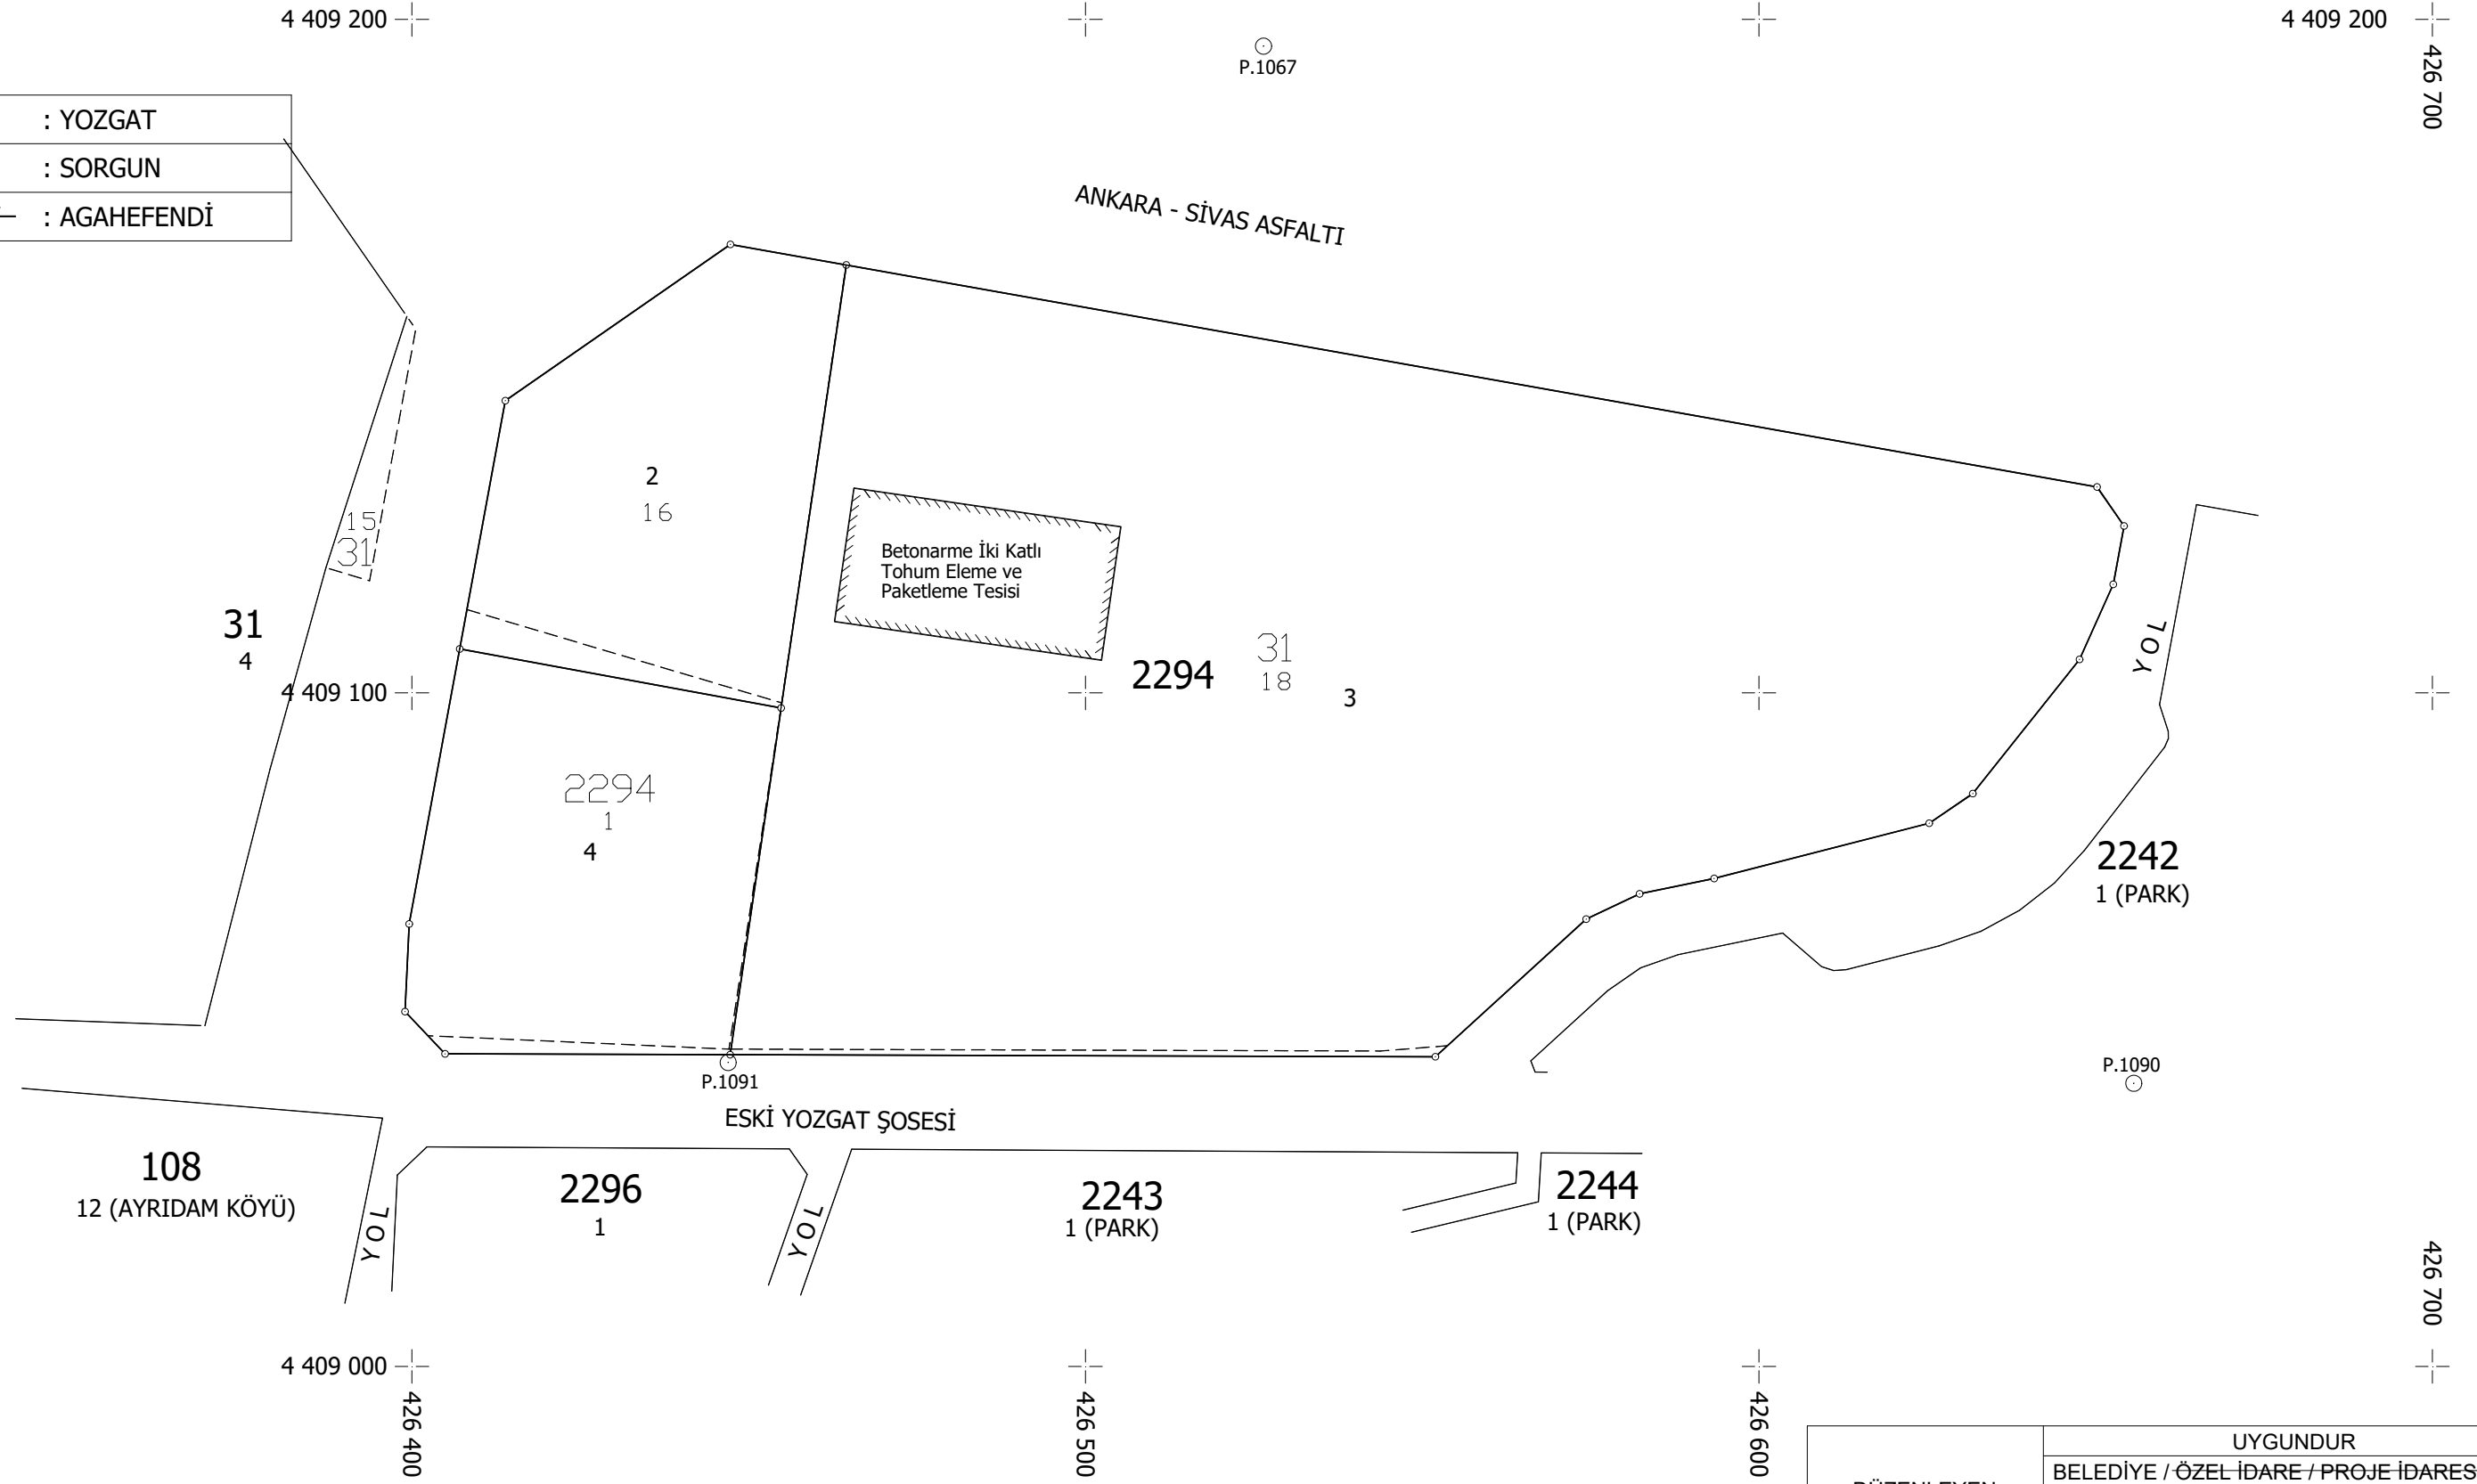

YOZGAT İLİ SORGUN İLÇESİ AGAHEFENDİ MAHALLESİ  
18. MADDE UYG. PARSELASYON HARİTASI

İLİ : YOZGAT  
İLÇESİ : SORGUN  
MAH. / KÖY : AGAHEFENDİ

	DÜZENLEYEN	UYGUNDUR	
		BELEDİYE / ÖZEL İDARE / PROJE İDARESİ	
		KONTROL EDEN	ONAYLAYAN
ADI SOYADI	ÖZKAN TÜZÜN HARİTA MÜH.	ÖZKAN TÜZÜN HARİTA MÜH.	NİZAM DURU İMAR VE ŞEH.MÜD.V.
Tarih	16.03.2026	16.03.2026	16.03.2026
İmza			